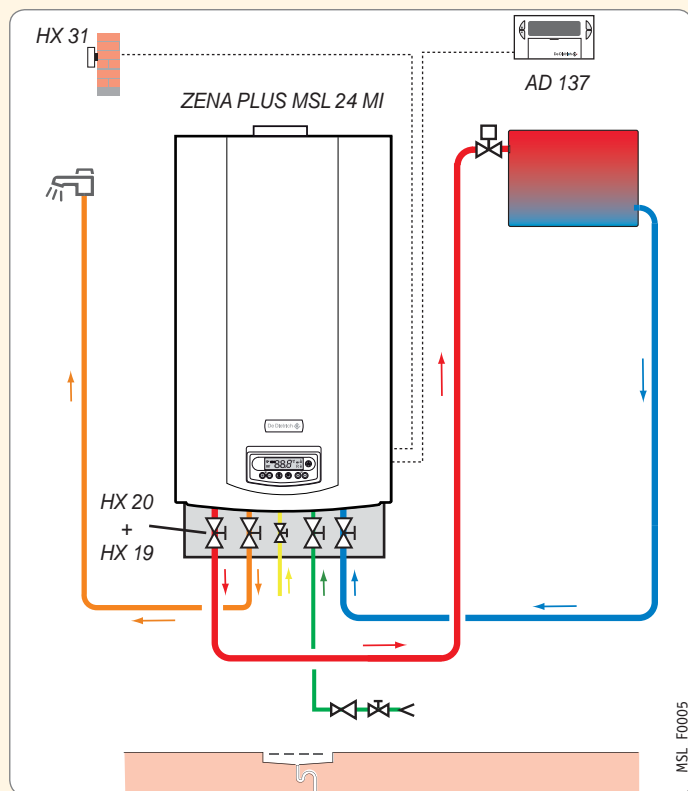

## MSL 24 MI

- 1 прямой контур
- 1 контур ГВС

Оборудование	Ед. пост.	Артикул
Котёл MSL 24 MI	HX 42	7116254
Набор для гидравлического подключения (двухконтурный котёл/ВЦ)	HX 20	100016402
Набор для гидравлического подключения (двухконтурный котёл)	HX 19	100016401
Датчик наружной температуры	HX 31	100016414
Программируемый проводной термостат комнатной температуры	AD 137	88017855

## MSL 31 FF

- 1 прямой контур
- 1 контур ГВС

Оборудование	Ед. пост.	Артикул
Котёл MSL 31 FF	HX 42	7116253
Набор для гидравлического подключения (одноконтурный котёл)	HX 18	100016400
Водонагреватель BMR 80	EE 53	100005562
Набор для подсоединения BMR 80	HG 56	100011287
Датчик наружной температуры	HX 31	100016414
Программируемый проводной термостат комнатной температуры	AD 137	88017855