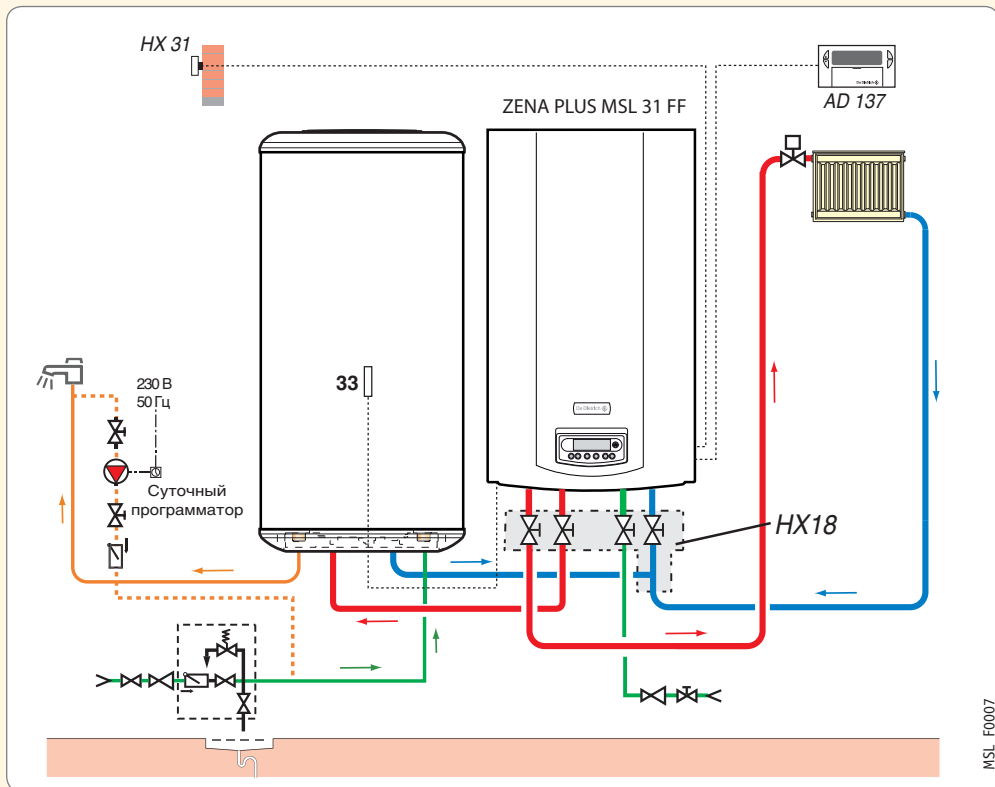

## MSL 24 MI

- 1 прямой контур
- 1 контур ГВС

Оборудование	Ед. пост.	Артикул
Котёл MSL 24 MI	HX 42	7116254
Набор для гидравлического подключения (двухконтурный котёл/ВЦ)	HX 20	100016402
Набор для гидравлического подключения (двухконтурный котёл)	HX 19	100016401
Датчик наружной температуры	HX 31	100016414
Программируемый проводной термостат комнатной температуры	AD 137	88017855

## MSL 31 FF

- 1 прямой контур
- 1 контур ГВС

Оборудование	Ед. пост.	Артикул
Котёл MSL 31 FF	HX 42	7116253
Набор для гидравлического подключения (одноконтурный котёл)	HX 18	100016400
Водонагреватель BMR 80	EE 53	100005562
Набор для подсоединения BMR 80	HG 56	100011287
Датчик наружной температуры	HX 31	100016414
Программируемый проводной термостат комнатной температуры	AD 137	88017855